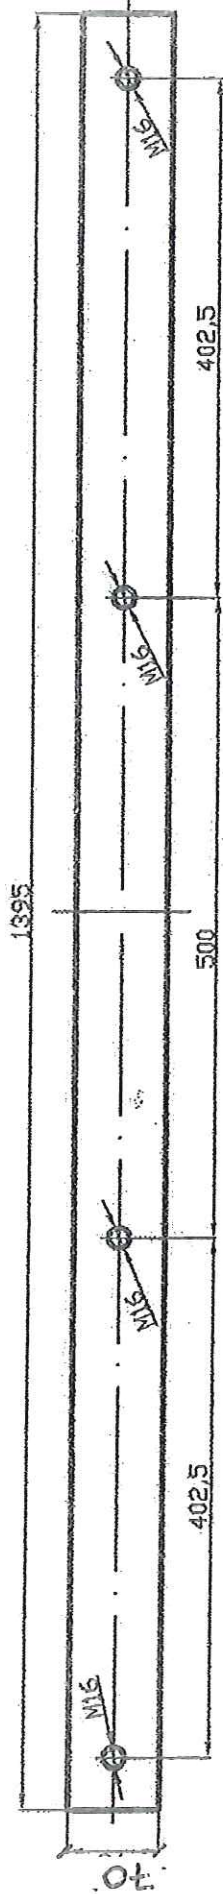

RYS 4

1 szt / kpl

Nazwa rysunku:	Proz. Nazwa części:	Nr rysunku i/lp normy	Ilość /Mlist
Listwa ścierna			
BK (przód)			
Nr rysunku:			
HESS			
N 400K7533			
Wariant:			licznik mlist:
S355JR			